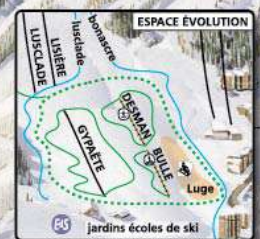

PIC DE RULHE
2783

ANDORRE

PIC REBENTY
2415

COUILLADE DE LLERBES
2305

TUTE DE L'OURS
2255

DOMAINE DES CAMPELS
1500-2400

DOMAINE DU SAQUET
1800-2300

VALLÉE DE
SAVIGNAC

PIC DE SAVIS
1958

DOMAINE DE BONASCRE
1400-2000

PLATEAU DE BONASCRE
1400

AX-LES-THERMES
720 m

LAC D'ORGEIX

- | | | | | | | | | | | | | | | | | | | | | |
|-----------------------|------------------|-----------|----------------------|------------|----------------------|--------------------|------------------|--------------------|------------------|------------|--------|------------|--------------|-----------|---------------------|-------------------------|---------------------|-------------------------|----------------|----------|
| Très facile | Facile | Difficile | Très difficile | Télésiège | Télésiège débrayable | Télécabine | Télécabine | Office de Tourisme | Poste de secours | Parking | Caisse | Restaurant | Snack | Commerces | Point de vue | Garderie | Toilettes publiques | Distributeur de billets | Salle hors-sac | Consigne |
| H itinéraire raquette | Ski de randonnée | Télésiège | Télésiège débrayable | Télécabine | Télécabine | Office de Tourisme | Poste de secours | Parking | Caisse | Restaurant | Snack | Commerces | Point de vue | Garderie | Toilettes publiques | Distributeur de billets | Salle hors-sac | Consigne | | |